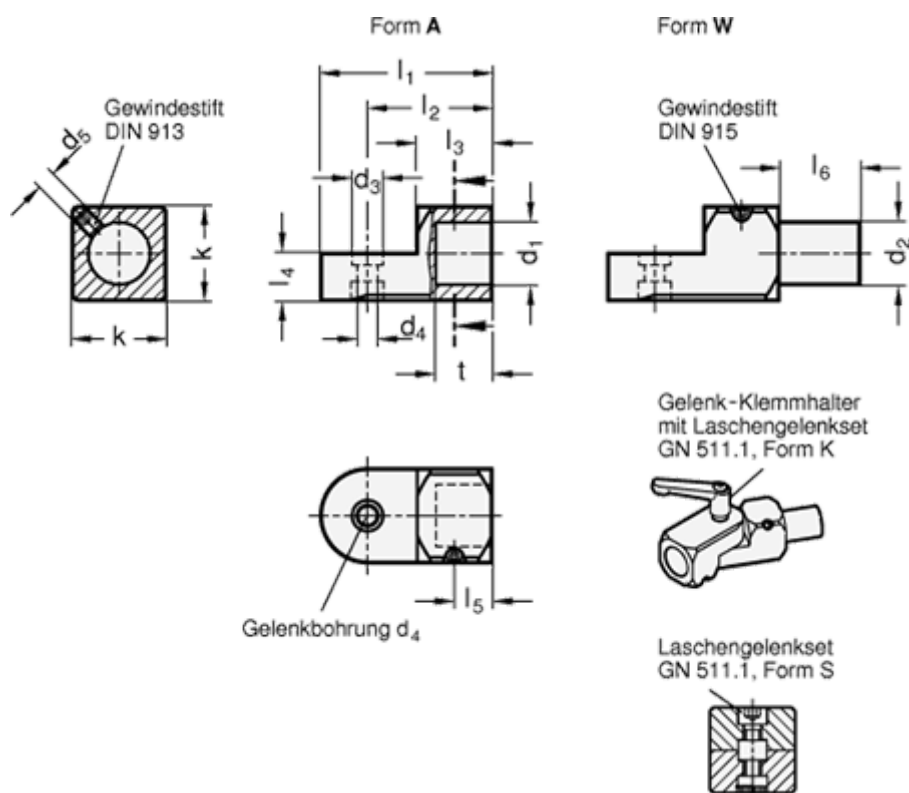

Varenummer: 20483B1220AELS
 Beskrivelse: E+G Laskeforbindelse
 GN 483-B12-20-A-ELS

Mål

d_1	= 12	l_2	= 28
d_2	= -	l_3	= 17
d_3	= 8.5	l_4	= 10
d_4	= 5.5	l_5	= 8
d_5	= M5	l_6	=
Fastspændings kit for d_4 Type K = GN 511.1-M5-20-K		k	= 20
Fastspændings kit for d_4 Type S = GN 511.1-M5-20-S			
l_1	= 38		